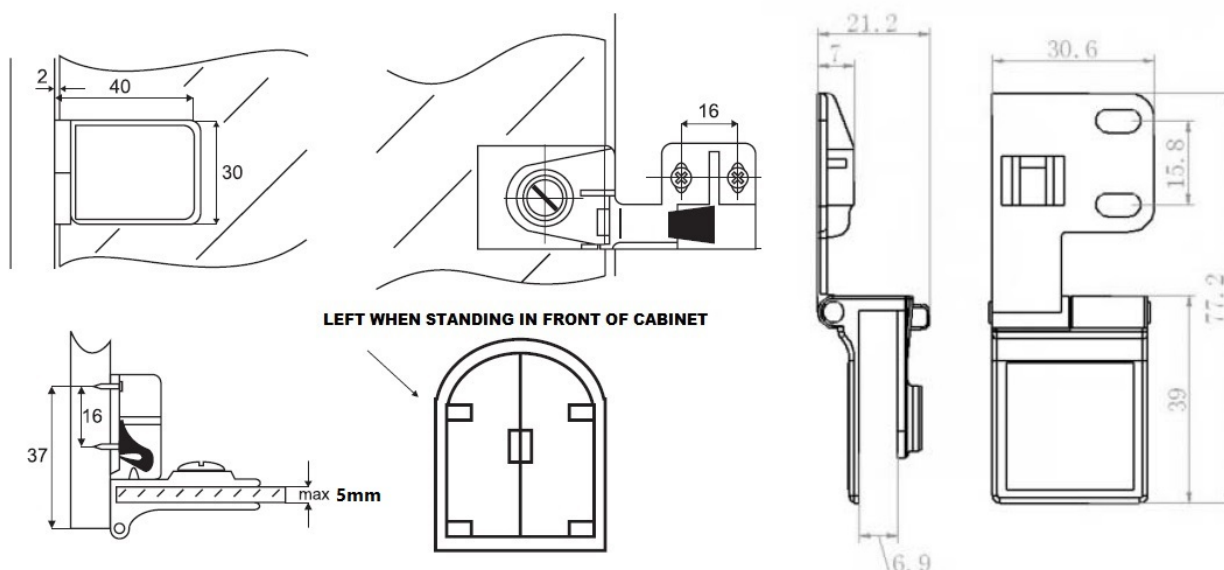

PRODUCT SHEET

Description:

Glass Door Hinge No C-13 Zamak, Chrome Plated, Left

Item number:

15.06.311-1

Units	Box	Carton	HS Code	Barcode
Pcs.	50	500	8302100090	
				5704866055178

SISO A/S

Mileparken 11
DK-2740 Skovlunde
Denmark
VAT: DK 24786013